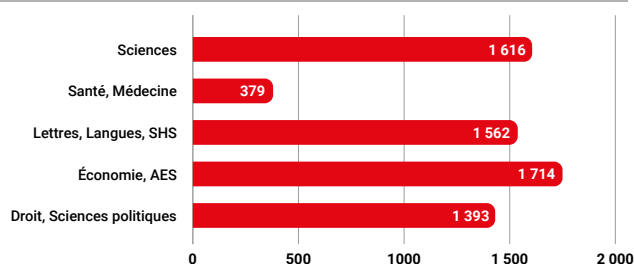

Répartition par discipline à l'université en France (2023-2024)⁽²⁾

Évolution du nombre de visas délivrés pour études en France (2019-2022)⁽³⁾

Visas délivrés	2019	2020	2021	2022
Total des visas délivrés	2 398	2 350	2 424	2 898
Dont visas > 3 mois	2 266	2 312	2 327	2 729
Dont visas de court séjour	132	38	97	169

Sources : (1) Institut statistique de l'UNESCO (ISU), septembre 2024; (2) Ministère de l'Enseignement supérieur et de la Recherche, Sous-Direction des systèmes d'information et des études statistiques; (3) Ministère de l'Intérieur.