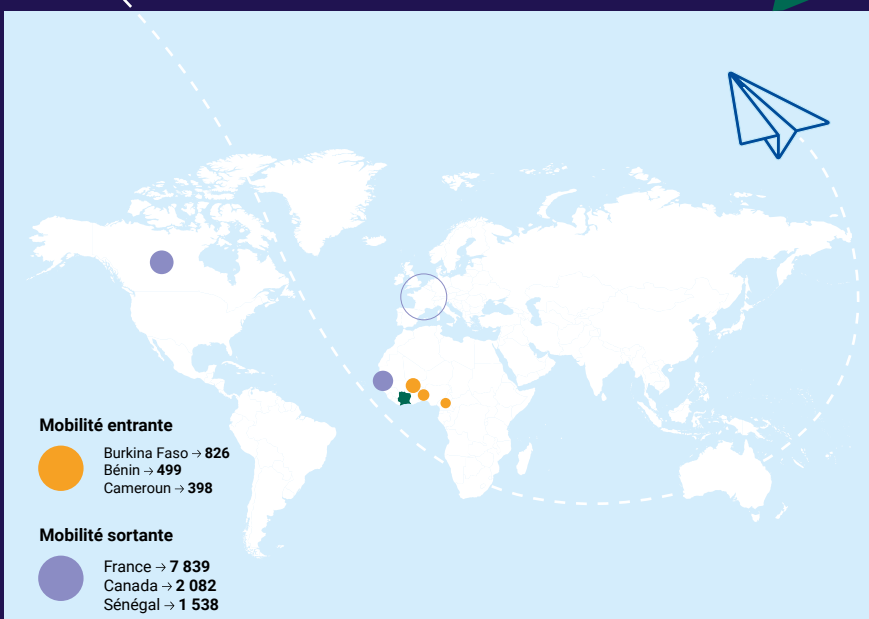

## MOBILITÉ INTERNATIONALE EN 2022<sup>(1)</sup>

**293 500**  
étudiants dont

**1%**  
d'étudiants internationaux

**6%**  
des étudiants ivoiriens sont mobiles

### Destinations des étudiants originaires de Côte d'Ivoire<sup>(1)</sup>

Pays d'accueil	2019	2022	% du total en 2022	Évolution 2019-2022
1 France	6 625	7 839	41%	+18%
2 Canada	1 173	2 082	11%	+77%
3 Sénégal	1 417	1 538	8%	+9%
4 Maroc	1 701	1 508	8%	-11%
5 États-Unis	1 469	979	5%	-33%
6 Burkina Faso	527	894	5%	+70%
7 Russie	417	709	4%	+70%
8 Arabie saoudite	378	496	3%	+31%
9 Tunisie	414	479	2%	+16%
10 Guinée	ND	410	2%	-
Autres pays	2 225	2 268	12%	+2%
<b>TOTAL</b>	<b>16 346</b>	<b>19 202</b>	<b>100%</b>	<b>+17%</b>

### Origines des étudiants internationaux en Côte d'Ivoire<sup>(1)</sup>

Pays d'origine	2019	2022	% du total en 2022	Évolution 2019-2022
1 Burkina Faso	841	826	20%	-2%
2 Bénin	679	499	12%	-27%
3 Cameroun	371	398	10%	+7%
4 Togo	432	388	9%	-10%
5 Guinée	333	302	7%	-9%
6 Niger	377	281	7%	-25%
7 Mali	351	264	6%	-25%
8 Congo	383	211	5%	-45%
9 Nigéria	222	188	5%	-15%
10 Tchad	132	137	3%	+4%
21 France	27	21	1%	-22%
Autres pays	2 389	650	16%	-73%
<b>TOTAL</b>	<b>6 510</b>	<b>4 144</b>	<b>100%</b>	<b>-36%</b>