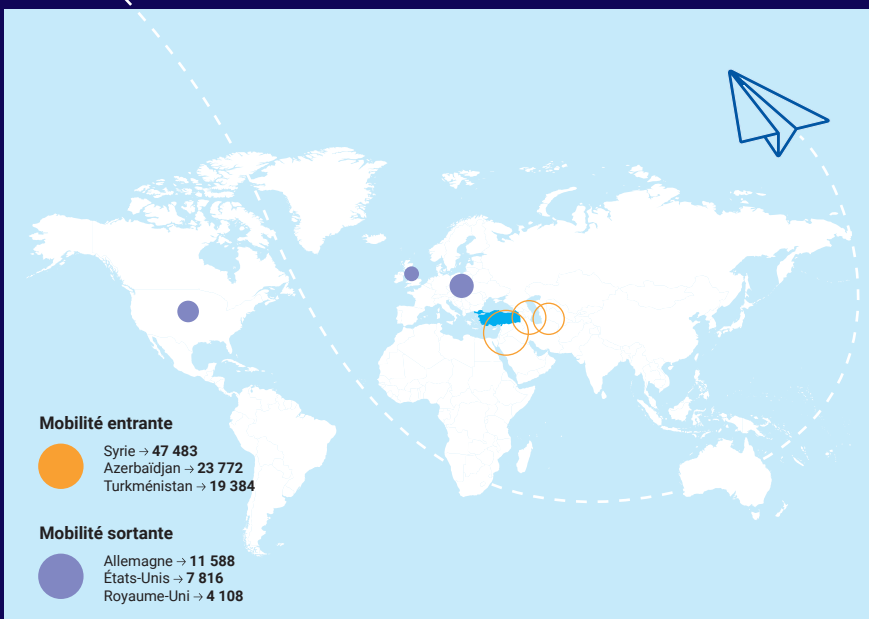

FICHE MOBILITÉ TURQUIE

Novembre 2023

MOBILITÉ INTERNATIONALE EN 2021⁽¹⁾

8,2 millions d'étudiants dont

3% d'étudiants internationaux

1% des étudiants turcs sont mobiles

ÉTUDIANTS TURCS EN FRANCE EN 2022-2023⁽²⁾

4 733 étudiants turcs

+19% en 5 ans

60% d'étudiantes

Destinations des étudiants originaires de Turquie⁽¹⁾

Pays d'accueil	2018	2021	% du total en 2021	Évolution 2018-2021
1 Allemagne	7 625	11 588	22%	+52%
2 États-Unis	9 698	7 816	15%	-19%
3 Royaume-Uni	3 420	4 108	8%	+20%
4 Ukraine	1 406	2 977	6%	+112%
5 Azerbaïdjan	2 002	2 571	5%	+28%
6 Italie	2 389	2 483	5%	+4%
7 France	1 850	2 232	4%	+21%
8 Canada	1 242	2 121	4%	+71%
9 Macédoine du Nord	1 304	1 925	4%	+48%
10 Autriche	2 220	1 638	3%	-26%
Autres pays	14 224	12 712	24%	-11%
TOTAL	47 380	52 171	100%	+10%

Origines des étudiants internationaux en Turquie⁽¹⁾

Pays d'origine	2018	2021	% du total en 2021	Évolution 2018-2021
1 Syrie	20701	47483	21%	+129%
2 Azerbaïdjan	17088	23772	11%	+39%
3 Turkménistan	12247	19384	9%	+58%
4 Iraq	5187	14809	7%	+186%
5 Iran	6418	11223	5%	+75%
6 Afghanistan	5826	8429	4%	+45%
7 Somalie	2307	8142	4%	+253%
8 Yémen	1896	5860	3%	+209%
9 Egypte	1921	5822	3%	+203%
10 Jordanie	1603	5317	2%	+232%
54 France	233	395	0%	+70%
Autres pays	49 944	73 807	33%	+48%
TOTAL	125 138	224 048	100%	+79%