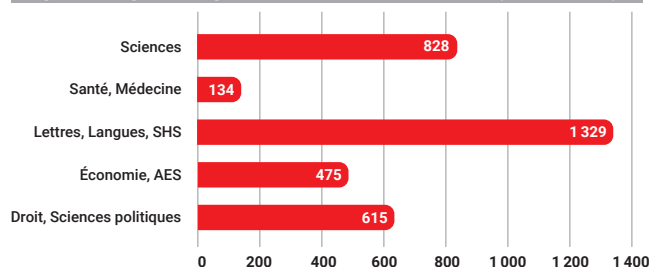

4 733 étudiants turcs

+19% en 5 ans

60% d'étudiantes

Destinations des étudiants originaires de Turquie⁽¹⁾

Pays d'accueil	2018	2021	% du total en 2021	Évolution 2018-2021
1 Allemagne	7 625	11 588	22%	+52%
2 États-Unis	9 698	7 816	15%	-19%
3 Royaume-Uni	3 420	4 108	8%	+20%
4 Ukraine	1 406	2 977	6%	+112%
5 Azerbaïdjan	2 002	2 571	5%	+28%
6 Italie	2 389	2 483	5%	+4%
7 France	1 850	2 232	4%	+21%
8 Canada	1 242	2 121	4%	+71%
9 Macédoine du Nord	1 304	1 925	4%	+48%
10 Autriche	2 220	1 638	3%	-26%
Autres pays	14 224	12 712	24%	-11%
TOTAL	47 380	52 171	100%	+10%

Origines des étudiants internationaux en Turquie⁽¹⁾

Pays d'origine	2018	2021	% du total en 2021	Évolution 2018-2021
1 Syrie	20701	47483	21%	+129%
2 Azerbaïdjan	17088	23772	11%	+39%
3 Turkménistan	12247	19384	9%	+58%
4 Iraq	5187	14809	7%	+186%
5 Iran	6418	11223	5%	+75%
6 Afghanistan	5826	8429	4%	+45%
7 Somalie	2307	8142	4%	+253%
8 Yémen	1896	5860	3%	+209%
9 Egypte	1921	5822	3%	+203%
10 Jordanie	1603	5317	2%	+232%
54 France	233	395	0%	+70%
Autres pays	49 944	73 807	33%	+48%
TOTAL	125 138	224 048	100%	+79%

*Estimation

Effectifs par type d'établissements en France (2022-2023)⁽²⁾

Type d'établissements	Effectifs	%	Évolution (2017-2022)
Universités	3 381	71%	+20%
Écoles de commerce	262	6%	+91%
Écoles d'ingénieurs	190	4%	+76%
Écoles d'art et d'architecture	175	4%	+51%
Lycées (STS, CPGE)	483	10%	-6%
Autres établissements	242	5%	-14%
TOTAL	4 733	100%	+19%

Répartition par niveau à l'université en France (2022-2023)⁽²⁾

Niveau de diplôme	Effectifs	%	Évolution (2017-2022)
Licence	2 222	66%	+21%
Master	955	28%	+26%
Doctorat	204	6%	-3%
TOTAL	3 381	100%	+20%

Répartition par discipline à l'université en France (2022-2023)⁽²⁾